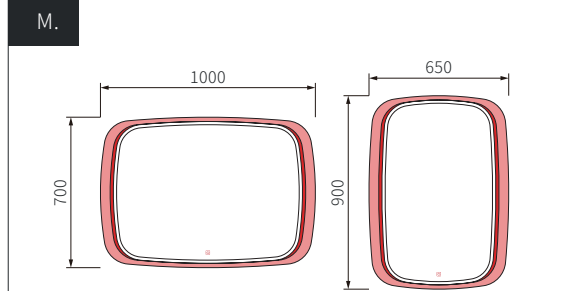

S.		規格		紅色部份發光
		尺寸	S)700 / M)800 / L)900 mm	
M.		厚度	30 mm	鏡背發光
		開關	按鍵觸控	
		車邊	鏡：15mm 斜邊 / 玻璃：企邊	
		鏡面	4mm 超白鏡	
		背勾	2mm 沙鋼背勾	
		LED燈帶	鏡面及背透光 可調節色溫	
		透光面	18mm內圓 + 50mm外圓	
L.		Specification		鏡背發光
		Size	S)700 / M)800 / L)900 mm	
		Thickness	30 mm	
		Switch	Button touch screen	
		Edging	Mirror : 15mm Beveled / Glass : Flat Edge	
		Surface	4mm ultra white mirror	
		Hook	2mm steel hook	
		Light Type	Frontlit, Backlit & Switch colour temperture	
		Light Cover	18mm inner stroke + 50mm outer circle	

*所有圖片僅供參考
 *顏色與實物會有所不同，以實際商品顏色為主示。

S.		規格		紅色部份發光
		尺寸	S) 500*800 / M) 600*1000 / L) 700 *1600mm	
		厚度	30 mm	
		開關	按鍵觸控	
M.		車邊	鏡：15mm 斜邊 / 玻璃：企邊	鏡背發光
		鏡面	4mm 超白鏡	
		背勾	2mm 沙鋼背勾	
		LED燈帶	鏡面及背透光 可調節色溫	
L.		透光面	18mm內弧 + 50mm外弧	
		Specification		
		Size	S) 500*800 / M) 600*1000 / L) 700 *1600mm	
		Thickness	30 mm	
		Switch	Button touch screen	
		Edging	Mirror : 15mm Beveled / Glass : Flat Edge	
		Surface	4mm ultra white mirror	
		Hook	2mm steel hook	
		Light Type	Frontlit, Backlit & Switch colour temperture	
		Light Cover	18mm inner arc + 50mm outer arc	

*所有圖片僅供參考
 *顏色與實物會有所不同，以實際商品顏色為主示。

GL-S-810

GL-S-082

GL-S-664

Product No. : HM-NF03P

注意：客人可選擇 橫放(左圖) 或 直放(右圖) 的版本。

S.		規格		紅色部份發光
		尺寸 (橫版)	S) 800*600 / M) 1000*700 / L) 1200*850 mm	
		尺寸 (直版)	S) 600*800 / M) 650*900 / L) 700*950 mm	
		厚度	30 mm	
		開關	按鍵觸控	
		車邊	鏡：15mm 斜邊 / 玻璃：企邊	
		鏡面	4mm 超白鏡	
		背勾	2mm 沙鋼背勾	
		LED燈帶	鏡面及背透光 可調節色溫	
		透光面	18mm內弧兩側 + 50mm外弧	
		Specification		
		Size (Horizontal)	S) 600*800 / M) 650*900 / L) 700*950 mm	
		Size (Vertical)	S) 800*600 / M) 1000*700 / L) 1200*850 mm	
		Thickness	30 mm	
		Switch	Button touch screen	
		Edging	Mirror : 15mm Beveled / Glass : Flat Edge	
		Surface	4mm ultra white mirror	
		Hook	2mm steel hook	
		Light Type	Frontlit, Backlit & Switch colour temperture	
		light cover	18mm both sides of inner arc + 50mm outer arc	