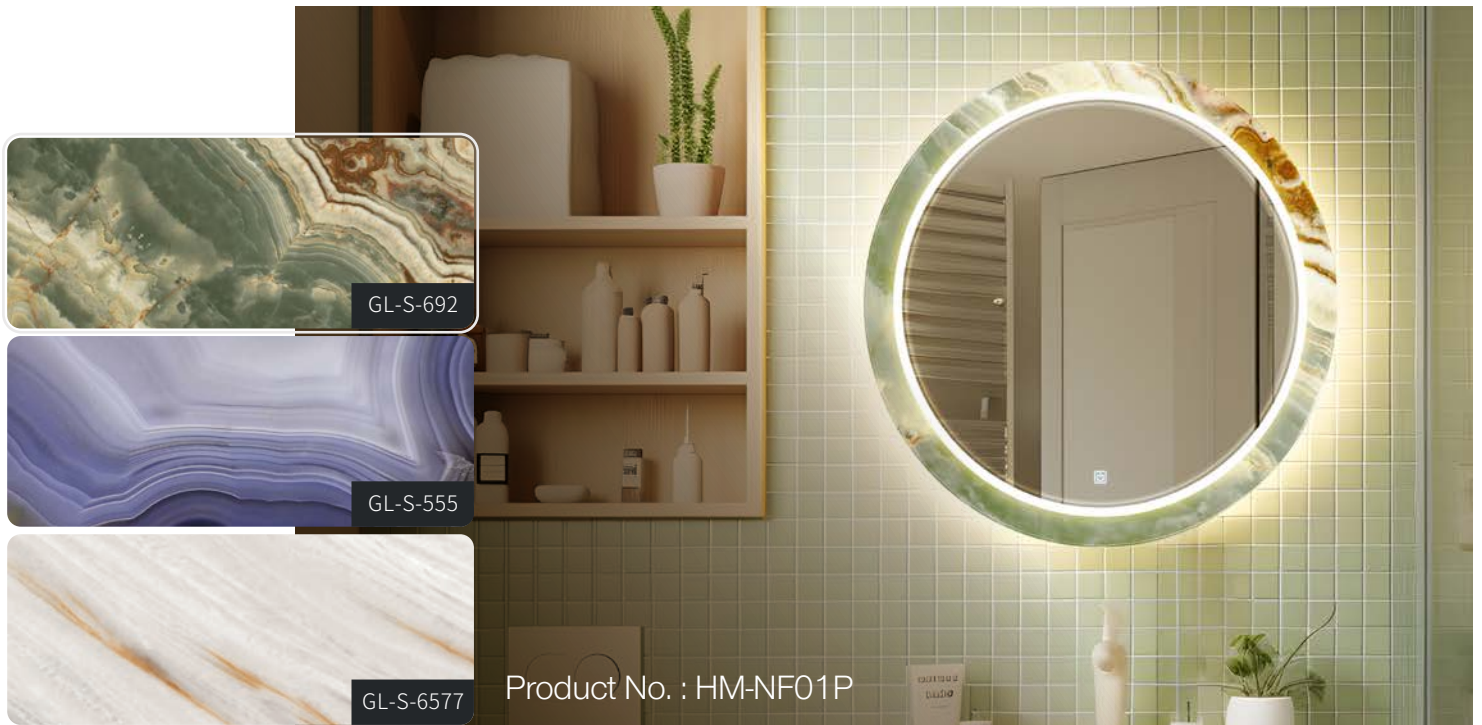

NEW

Glaseramic Hanging Mirror

全新陶瓷繪掛鏡系列

自選外框圖案及功能

- 選擇預定外框圖案
- 自選其他外框圖案
- LED燈色溫調節 及 觸控開關

*所有圖片僅供參考
*顏色與實物會有所不同，以實際商品顏色為主示。

*所有圖片僅供參考
 *顏色與實物會有所不同，以實際商品顏色為主示。

注意：客人可選擇 橫放(左圖) 或 直放(右圖) 的版本。

S.		規格		紅色部份發光
		尺寸	S)700 / M)800 / L)900 mm	
M.		厚度	30 mm	鏡背發光
		開關	按鍵觸控	
		車邊	鏡：15mm 斜邊 / 玻璃：企邊	
		鏡面	4mm 超白鏡	
		背勾	2mm 沙鋼背勾	
		LED燈帶	鏡面及背透光 可調節色溫	
		透光面	18mm內圓 + 50mm外圓	
L.		Specification		鏡背發光
		Size	S)700 / M)800 / L)900 mm	
		Thickness	30 mm	
		Switch	Button touch screen	
		Edging	Mirror : 15mm Beveled / Glass : Flat Edge	
		Surface	4mm ultra white mirror	
		Hook	2mm steel hook	
		Light Type	Frontlit, Backlit & Switch colour temperture	
		Light Cover	18mm inner stroke + 50mm outer circle	