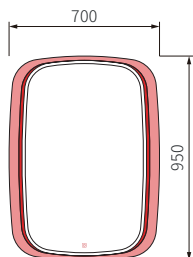

S.		規格		紅色部份發光
		尺寸	S)700 / M)800 / L)900 mm	
M.		厚度	30 mm	鏡背發光
		開關	按鍵觸控	
		車邊	鏡：15mm 斜邊 / 玻璃：企邊	
		鏡面	4mm 超白鏡	
		背勾	2mm 沙鋼背勾	
		LED燈帶	鏡面及背透光 可調節色溫	
		透光面	18mm內圓 + 50mm外圓	
L.		Specification		鏡背發光
		Size	S)700 / M)800 / L)900 mm	
		Thickness	30 mm	
		Switch	Button touch screen	
		Edging	Mirror : 15mm Beveled / Glass : Flat Edge	
		Surface	4mm ultra white mirror	
		Hook	2mm steel hook	
		Light Type	Frontlit, Backlit & Switch colour temperture	
		Light Cover	18mm inner stroke + 50mm outer circle	

*所有圖片僅供參考
 *顏色與實物會有所不同，以實際商品顏色為主示。

S.		規格		紅色部份發光
		尺寸	S) 500*800 / M) 600*1000 / L) 700 *1600mm	
		厚度	30 mm	
		開關	按鍵觸控	
M.		車邊	鏡：15mm 斜邊 / 玻璃：企邊	鏡背發光
		鏡面	4mm 超白鏡	
		背勾	2mm 沙鋼背勾	
		LED燈帶	鏡面及背透光 可調節色溫	
L.		透光面	18mm內弧 + 50mm外弧	
		Specification		
		Size	S) 500*800 / M) 600*1000 / L) 700 *1600mm	
		Thickness	30 mm	
		Switch	Button touch screen	
		Edging	Mirror : 15mm Beveled / Glass : Flat Edge	
		Surface	4mm ultra white mirror	
		Hook	2mm steel hook	
		Light Type	Frontlit, Backlit & Switch colour temperture	
		Light Cover	18mm inner arc + 50mm outer arc	

*所有圖片僅供參考
 *顏色與實物會有所不同，以實際商品顏色為主示。

GL-S-810

GL-S-082

GL-S-664

Product No. : HM-NF03P

注意：客人可選擇 橫放(左圖) 或 直放(右圖) 的版本。

S.		規格		紅色部份發光
		尺寸 (橫版)	S) 800*600 / M) 1000*700 / L) 1200*850 mm	
		尺寸 (直版)	S) 600*800 / M) 650*900 / L) 700*950 mm	
		厚度	30 mm	
		開關	按鍵觸控	
		車邊	鏡：15mm 斜邊 / 玻璃：企邊	
		鏡面	4mm 超白鏡	
		背勾	2mm 沙鋼背勾	
		LED燈帶	鏡面及背透光 可調節色溫	
		透光面	18mm內弧兩側 + 50mm外弧	
		Specification		
		Size (Horizontal)	S) 600*800 / M) 650*900 / L) 700*950 mm	
		Size (Vertical)	S) 800*600 / M) 1000*700 / L) 1200*850 mm	
		Thickness	30 mm	
		Switch	Button touch screen	
		Edging	Mirror : 15mm Beveled / Glass : Flat Edge	
		Surface	4mm ultra white mirror	
		Hook	2mm steel hook	
		Light Type	Frontlit, Backlit & Switch colour temperture	
		light cover	18mm both sides of inner arc + 50mm outer arc	