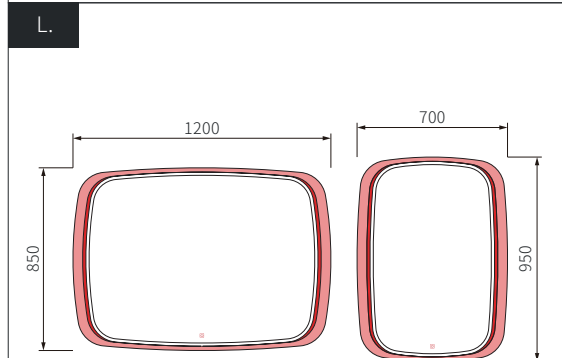

S.		規格		紅色部份發光
		尺寸	S)700 / M)800 / L)900 mm	
M.		厚度	30 mm	鏡背發光
		開關	按鍵觸控	
		車邊	鏡：15mm 斜邊 / 玻璃：企邊	
		鏡面	4mm 超白鏡	
		背勾	2mm 沙鋼背勾	
		LED燈帶	鏡面及背透光 可調節色溫	
		透光面	18mm內圓 + 50mm外圓	
L.		Specification		鏡背發光
		Size	S)700 / M)800 / L)900 mm	
		Thickness	30 mm	
		Switch	Button touch screen	
		Edging	Mirror : 15mm Beveled / Glass : Flat Edge	
		Surface	4mm ultra white mirror	
		Hook	2mm steel hook	
		Light Type	Frontlit, Backlit & Switch colour temperture	
		Light Cover	18mm inner stroke + 50mm outer circle	

*所有圖片僅供參考
 *顏色與實物會有所不同，以實際商品顏色為主示。

S.		規格		紅色部份發光
		尺寸	S) 500*800 / M) 600*1000 / L) 700 *1600mm	
		厚度	30 mm	
		開關	按鍵觸控	
M.		車邊	鏡：15mm 斜邊 / 玻璃：企邊	鏡背發光
		鏡面	4mm 超白鏡	
		背勾	2mm 沙鋼背勾	
		LED燈帶	鏡面及背透光 可調節色溫	
L.		透光面	18mm內弧 + 50mm外弧	
		Specification		
		Size	S) 500*800 / M) 600*1000 / L) 700 *1600mm	
		Thickness	30 mm	
		Switch	Button touch screen	
		Edging	Mirror : 15mm Beveled / Glass : Flat Edge	
		Surface	4mm ultra white mirror	
		Hook	2mm steel hook	
		Light Type	Frontlit, Backlit & Switch colour temperture	
		Light Cover	18mm inner arc + 50mm outer arc	

*所有圖片僅供參考
 *顏色與實物會有所不同，以實際商品顏色為主示。

GL-S-810

GL-S-082

GL-S-664

Product No. : HM-NF03P

注意：客人可選擇 橫放(左圖) 或 直放(右圖) 的版本。

S.		規格		紅色部份發光
		尺寸 (橫版)	S) 800*600 / M) 1000*700 / L) 1200*850 mm	
		尺寸 (直版)	S) 600*800 / M) 650*900 / L) 700*950 mm	
		厚度	30 mm	
		開關	按鍵觸控	
		車邊	鏡：15mm 斜邊 / 玻璃：企邊	
		鏡面	4mm 超白鏡	
		背勾	2mm 沙鋼背勾	
		LED燈帶	鏡面及背透光 可調節色溫	
		透光面	18mm內弧兩側 + 50mm外弧	
		Specification		
		Size (Horizontal)	S) 600*800 / M) 650*900 / L) 700*950 mm	
		Size (Vertical)	S) 800*600 / M) 1000*700 / L) 1200*850 mm	
		Thickness	30 mm	
		Switch	Button touch screen	
		Edging	Mirror : 15mm Beveled / Glass : Flat Edge	
		Surface	4mm ultra white mirror	
		Hook	2mm steel hook	
		Light Type	Frontlit, Backlit & Switch colour temperture	
		light cover	18mm both sides of inner arc + 50mm outer arc	