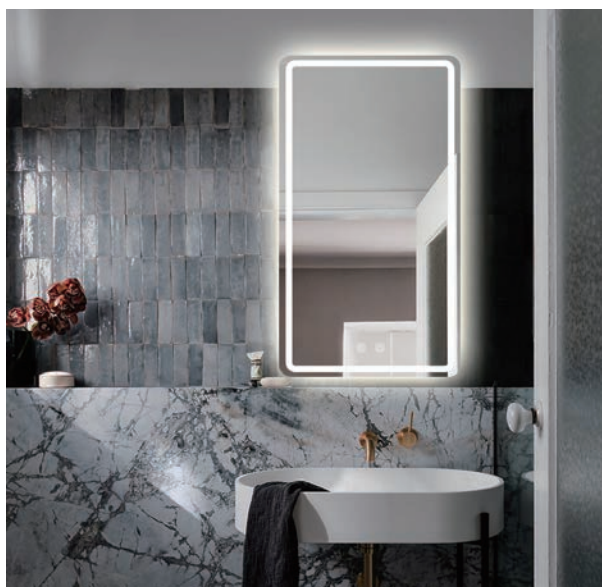

Glaseramic Hanging Mirror

全新陶瓷繪掛鏡系列

LED 多功能掛鏡

照得更靚 更白 更高清

自選功能加配

- LED燈色溫調節
- 觸控開關
- 除霧功能

自選外框圖案及功能

- 選擇預定外框圖案
- 自選其他外框圖案
- LED燈色溫調節 及 觸控開關