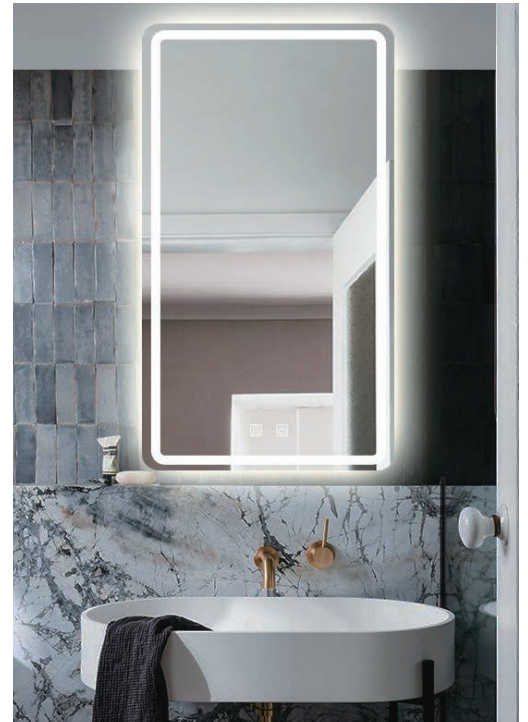

*所有圖片僅供參考
 *顏色與實物會有所不同，以實際商品顏色為主示。

Rounds | 雙圓頭

HM-NF02

S.		規格		紅色部份發光 鏡背發光
		尺寸	S) 600*800 / M) 600*1200 / L) 600 *1600mm	
厚度	30 mm			
開關	按鍵觸控			
車邊	企邊			
鏡面	5mm 超白鏡			
M.		背勾	2mm 沙鋼背勾	
		LED燈帶	鏡面及背透光 可調節色溫	
		透光面	深砂面闊 15 mm	
		除霧功能	有	
L.		Specification		
		Size	S) 600*800 / M) 600*1200 / L) 600 *1600mm	
		Thickness	30 mm	
		Switch	Button touch screen	
		Edging	Flat Edge	
		Surface	5mm Ultra White mirror	
		Hook	2mm steel hook	
		Light Type	Frontlit, Backlit & Switch colour temperture	
		Light Cover	15mm wide frosted border	
		Anti-fog	Yes	

*所有圖片僅供參考
 *顏色與實物會有所不同，以實際商品顏色為主示。

Classic 1

方形圓角
 HM-NF03

注意：客人可選擇 橫放(左圖) 或 直放(右圖) 的版本。

S.		規格	紅色部份發光	
		尺寸 (橫版)		S) 800*600 / M) 1000*700 / L) 1200*850 mm
M.		尺寸 (直版)	S) 600*800 / M) 650*900 / L) 700*950 mm	
		厚度	30 mm	
		開關	按鍵觸控	
		車邊	企邊	
		鏡面	5mm 超白鏡	鏡背發光
		背勾	2mm 沙鋼背勾	
		LED燈帶	鏡面及背透光 可調節色溫	
透光面	深砂面闊 15 mm			
除霧功能	有			
L.		Specification		
		Size (Horizontal)	S) 600*800 / M) 650*900 / L) 700*950 mm	
		Size (Vertical)	S) 800*600 / M) 1000*700 / L) 1200*850 mm	
		Thickness	30 mm	
		Switch	Button touch screen	
		Edging	Flat Edge	
		Surface	5mm ultra white mirror	
		Hook	2mm steel hook	
		Light Type	Frontlit, Backlit & Switch colour temperture	
		light cover	15mm wide frosted border	
		Anti-fog	Yes	

*所有圖片僅供參考
 *顏色與實物會有所不同，以實際商品顏色為主示。

Classic 2

方形方角
 HM-NF04

注意：客人可選擇 橫放(左圖) 或 直放(右圖) 的版本。

S.		規格		紅色部份發光
		尺寸 (橫版)	S) 800*600 / M) 1000*700 / L) 1200*850 mm	
M.		尺寸 (直版)	S) 600*800 / M) 650*900 / L) 700*950 mm	鏡背發光
		厚度	30 mm	
		開關	按鍵觸控	
		車邊	企邊	
		鏡面	5mm 超白鏡	
		背勾	2mm 沙鋼背勾	
		LED燈帶	鏡面及背透光 可調節色溫	
L.		透光面	深砂面闊 15 mm	
除霧功能		有		
Specification				
Size (Horizontal)		S) 600*800 / M) 650*900 / L) 700*950 mm		
Size (Vertical)		S) 800*600 / M) 1000*700 / L) 1200*850 mm		
Thickness		30 mm		
Switch		Button touch screen		
Edging		Flat Edge		
Surface		5mm ultra white mirror		
Hook		2mm steel hook		
Light Type	Frontlit, Backlit & Switch colour temperture			
light cover	15mm wide frosted border			
Anti-fog	Yes			