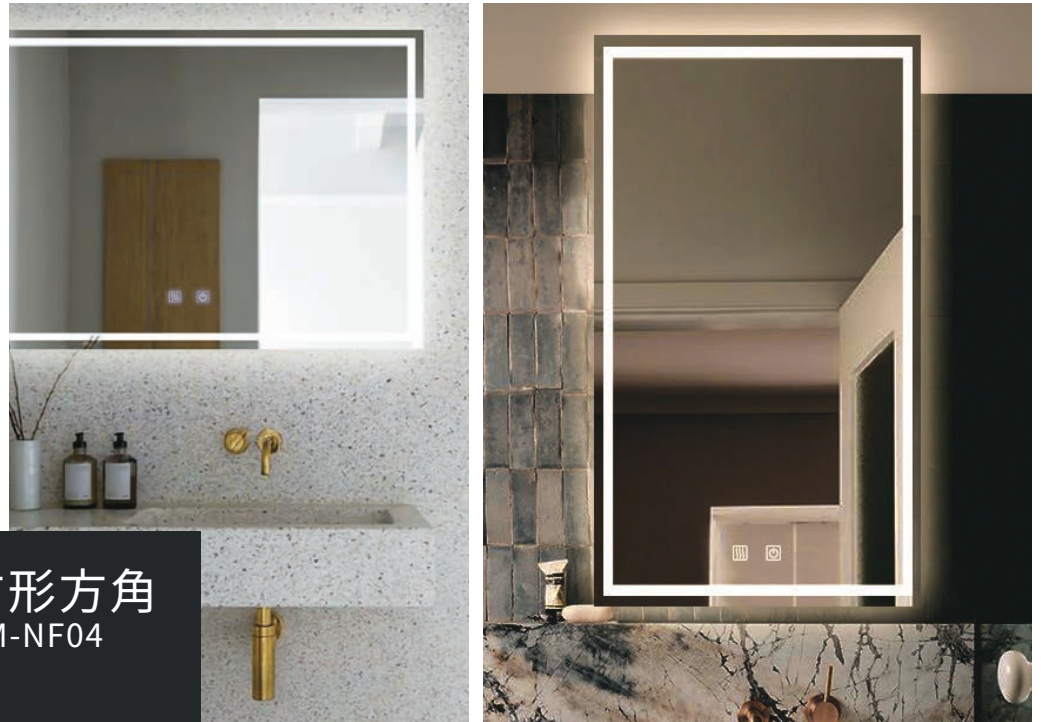

*所有圖片僅供參考
 *顏色與實物會有所不同，以實際商品顏色為主示。

Classic 1

方形圓角
 HM-NF03

注意：客人可選擇 橫放(左圖) 或 直放(右圖) 的版本。

S.		規格	紅色部份發光	
		尺寸 (橫版)		S) 800*600 / M) 1000*700 / L) 1200*850 mm
M.		尺寸 (直版)	S) 600*800 / M) 650*900 / L) 700*950 mm	
		厚度	30 mm	
		開關	按鍵觸控	
		車邊	企邊	
		鏡面	5mm 超白鏡	鏡背發光
		背勾	2mm 沙鋼背勾	
		LED燈帶	鏡面及背透光 可調節色溫	
透光面	深砂面闊 15 mm			
除霧功能	有			
L.		Specification		
		Size (Horizontal)	S) 600*800 / M) 650*900 / L) 700*950 mm	
		Size (Vertical)	S) 800*600 / M) 1000*700 / L) 1200*850 mm	
		Thickness	30 mm	
		Switch	Button touch screen	
		Edging	Flat Edge	
		Surface	5mm ultra white mirror	
		Hook	2mm steel hook	
		Light Type	Frontlit, Backlit & Switch colour temperture	
		light cover	15mm wide frosted border	
		Anti-fog	Yes	

*所有圖片僅供參考
 *顏色與實物會有所不同，以實際商品顏色為主示。

Classic 2

方形方角
 HM-NF04

注意：客人可選擇 橫放(左圖) 或 直放(右圖) 的版本。

S.		規格		紅色部份發光
		尺寸 (橫版)	S) 800*600 / M) 1000*700 / L) 1200*850 mm	
M.		尺寸 (直版)	S) 600*800 / M) 650*900 / L) 700*950 mm	鏡背發光
		厚度	30 mm	
		開關	按鍵觸控	
		車邊	企邊	
		鏡面	5mm 超白鏡	
		背勾	2mm 沙鋼背勾	
		LED燈帶	鏡面及背透光 可調節色溫	
L.		透光面	深砂面闊 15 mm	
除霧功能		有		
Specification				
Size (Horizontal)		S) 600*800 / M) 650*900 / L) 700*950 mm		
Size (Vertical)		S) 800*600 / M) 1000*700 / L) 1200*850 mm		
Thickness		30 mm		
Switch		Button touch screen		
Edging		Flat Edge		
Surface		5mm ultra white mirror		
Hook		2mm steel hook		
Light Type	Frontlit, Backlit & Switch colour temperture			
light cover	15mm wide frosted border			
Anti-fog	Yes			