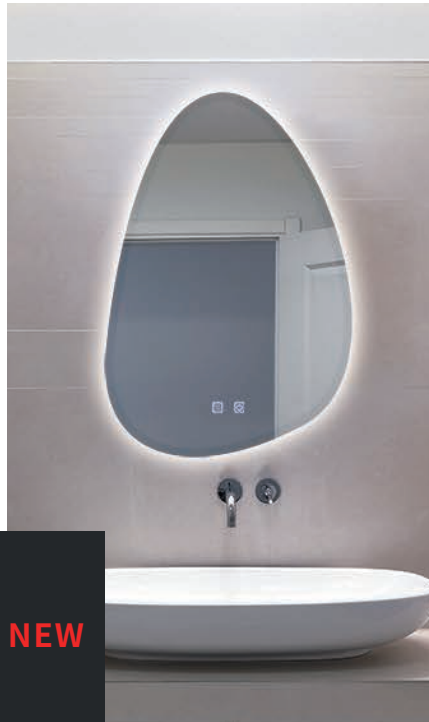

*所有圖片僅供參考
*顏色與實物會有所不同，以實際商品顏色為主示。

Cobble | 卵石
HM-NF07 **NEW**

S.		規格		鏡背發光	
		尺寸 (闊 x 高)	S)470*700 / M)680*1000 / L)840*1600 mm		
		厚度	32 mm		
		開關	按鍵觸控		
		車邊	20mm 斜邊		
		鏡面	5mm 水晶鏡 (斜邊20mm)		
M.		背勾	2mm 沙鋼背勾		
		LED燈帶	鏡背透光 可調節色溫		
		透光面	/		
		除霧功能	有		
		保養期	1年		
L.		Specification			
		Size (W x H)	S)470*700 / M)680*1000 / L)840*1600 mm		
		Thickness	32 mm		
		Switch	Button touch screen		
		Edging	20mm Beveled		
		Surface	5mm crystal mirror (20mm beveled edge)		
		Hook	2mm steel hook		
		Light Type	Backlit & Switch colour temperture		
		Light Cover	/		
		Anti-fog	Yes		
		Maintenance	1 Year