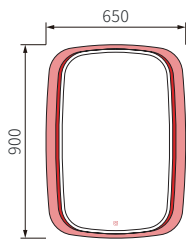

S.		規格		紅色部份發光
		尺寸	S)700 / M)800 / L)900 mm	
M.		厚度	30 mm	鏡背發光
		開關	按鍵觸控	
		車邊	鏡：15mm 斜邊 / 玻璃：企邊	
		鏡面	4mm 超白鏡	
		背勾	2mm 沙鋼背勾	
		LED燈帶	鏡面及背透光 可調節色溫	
		透光面	18mm內圓 + 50mm外圓	
L.		Specification		鏡背發光
		Size	S)700 / M)800 / L)900 mm	
		Thickness	30 mm	
		Switch	Button touch screen	
		Edging	Mirror : 15mm Beveled / Glass : Flat Edge	
		Surface	4mm ultra white mirror	
		Hook	2mm steel hook	
		Light Type	Frontlit, Backlit & Switch colour temperture	
		Light Cover	18mm inner stroke + 50mm outer circle	

*所有圖片僅供參考
 *顏色與實物會有所不同，以實際商品顏色為主示。

S.		規格		紅色部份發光
		尺寸	S) 500*800 / M) 600*1000 / L) 700 *1600mm	
		厚度	30 mm	
		開關	按鍵觸控	
M.		車邊	鏡：15mm 斜邊 / 玻璃：企邊	鏡背發光
		鏡面	4mm 超白鏡	
		背勾	2mm 沙鋼背勾	
		LED燈帶	鏡面及背透光 可調節色溫	
L.		透光面	18mm內弧 + 50mm外弧	
		Specification		
		Size	S) 500*800 / M) 600*1000 / L) 700 *1600mm	
		Thickness	30 mm	
		Switch	Button touch screen	
		Edging	Mirror : 15mm Beveled / Glass : Flat Edge	
		Surface	4mm ultra white mirror	
		Hook	2mm steel hook	
		Light Type	Frontlit, Backlit & Switch colour temperture	
		Light Cover	18mm inner arc + 50mm outer arc	

*所有圖片僅供參考
 *顏色與實物會有所不同，以實際商品顏色為主示。

GL-S-810

GL-S-082

GL-S-664

Product No. : HM-NF03P

注意：客人可選擇 橫放(左圖) 或 直放(右圖) 的版本。

S.		規格		紅色部份發光
		尺寸 (橫版)	S) 800*600 / M) 1000*700 / L) 1200*850 mm	
		尺寸 (直版)	S) 600*800 / M) 650*900 / L) 700*950 mm	
		厚度	30 mm	
		開關	按鍵觸控	
		車邊	鏡：15mm 斜邊 / 玻璃：企邊	
		鏡面	4mm 超白鏡	
		背勾	2mm 沙鋼背勾	
		LED燈帶	鏡面及背透光 可調節色溫	
		透光面	18mm內弧兩側 + 50mm外弧	
		Specification		
		Size (Horizontal)	S) 600*800 / M) 650*900 / L) 700*950 mm	
		Size (Vertical)	S) 800*600 / M) 1000*700 / L) 1200*850 mm	
		Thickness	30 mm	
		Switch	Button touch screen	
		Edging	Mirror : 15mm Beveled / Glass : Flat Edge	
		Surface	4mm ultra white mirror	
		Hook	2mm steel hook	
		Light Type	Frontlit, Backlit & Switch colour temperture	
		light cover	18mm both sides of inner arc + 50mm outer arc	